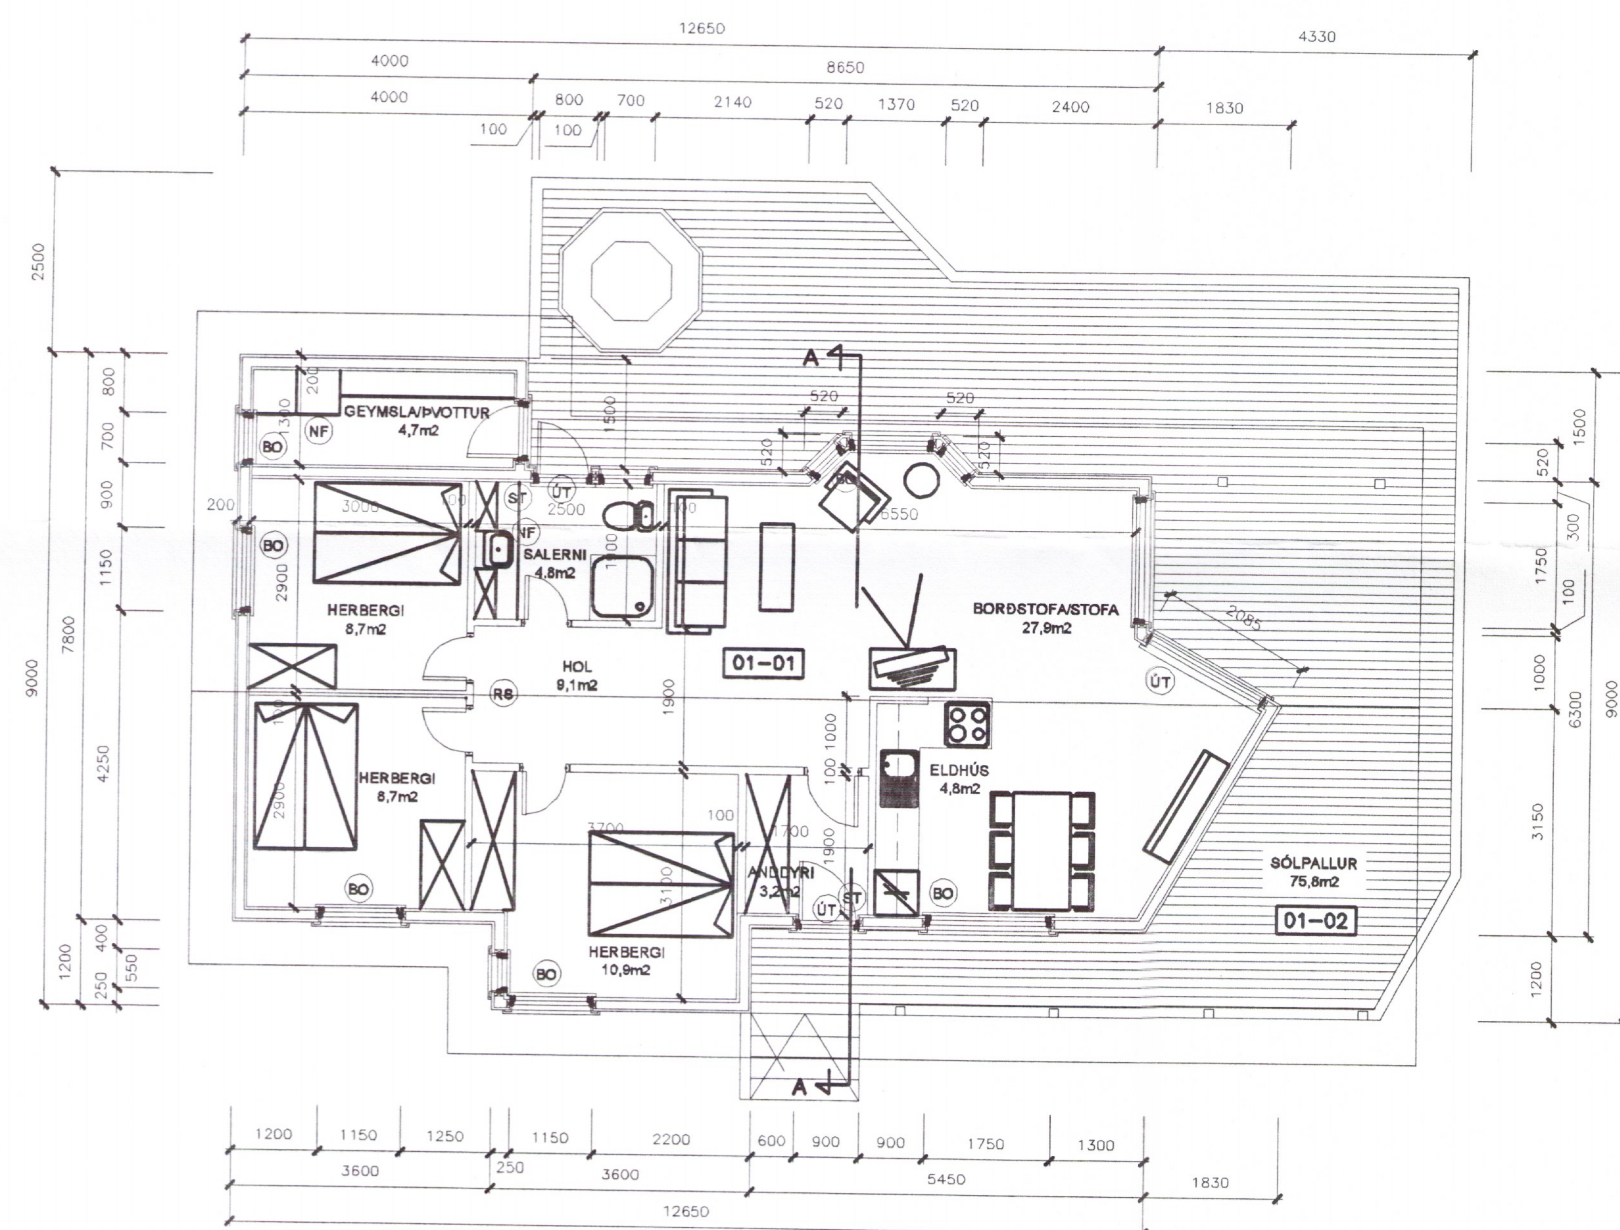

Samþykkt
 28 FEB. 2006
Hilma Gunnarsdóttir
 Byggingarfulltrúi uppsveita Ámessýslu

ÚTLIT SUÐUR Mkv 1:100

ÚTLIT AUSTUR Mkv 1:100

GRUNNMYND Mkv 1:100

ÚTLIT NORÐUR Mkv 1:100

ÚTLIT VESTUR Mkv 1:100

TEIKNISTOFA SIGURÐAR		VADNES, GRÍMSNESI 4357		
SIGURÐUR GUBJÓNSSON BYGGINGAEMEISTARI STAFNESVEGI 22, 245 SANDGERÐI		VEITUBRAUT 3, GRUNNMYND OG ÚTLIT		
Samþykkt <i>Sigurður Gunnarsson</i>	Stað A2	Dagsetning 10.10.2005	Talning nr. SHUS-5	BR.
Hannað SG.	Teknað LB	Mkv. 1:100	Blað 2/2	